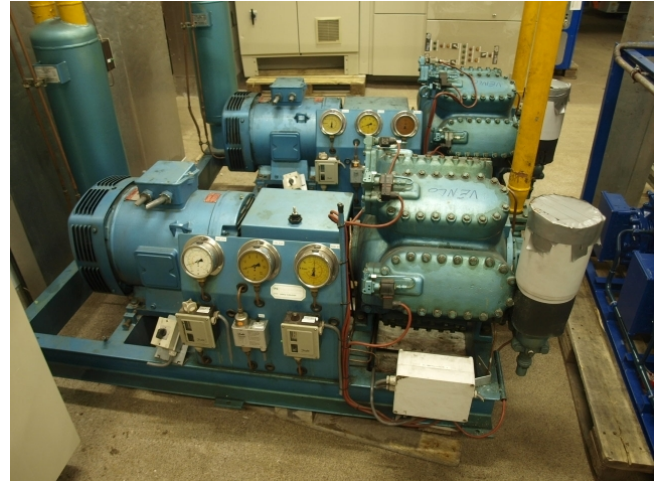

## Grasso RC 86

### Specifications

Hersteller	Grasso
Typ	RC 86
Kältemittel	NH 3 / Freon
kW at -10°C/+40°C	138
E-Motor Specs	55 kW at 1460 RPM
Anlaufentlastung	✓
Leistungsregelung	✓
Auf einem Stahlrahmen	✓
Druckschalter	✓
Druckmanometer	✓
Ölabscheider	✓
Größe	2020x1020x2000 mm (LxWxH)
Stock	2